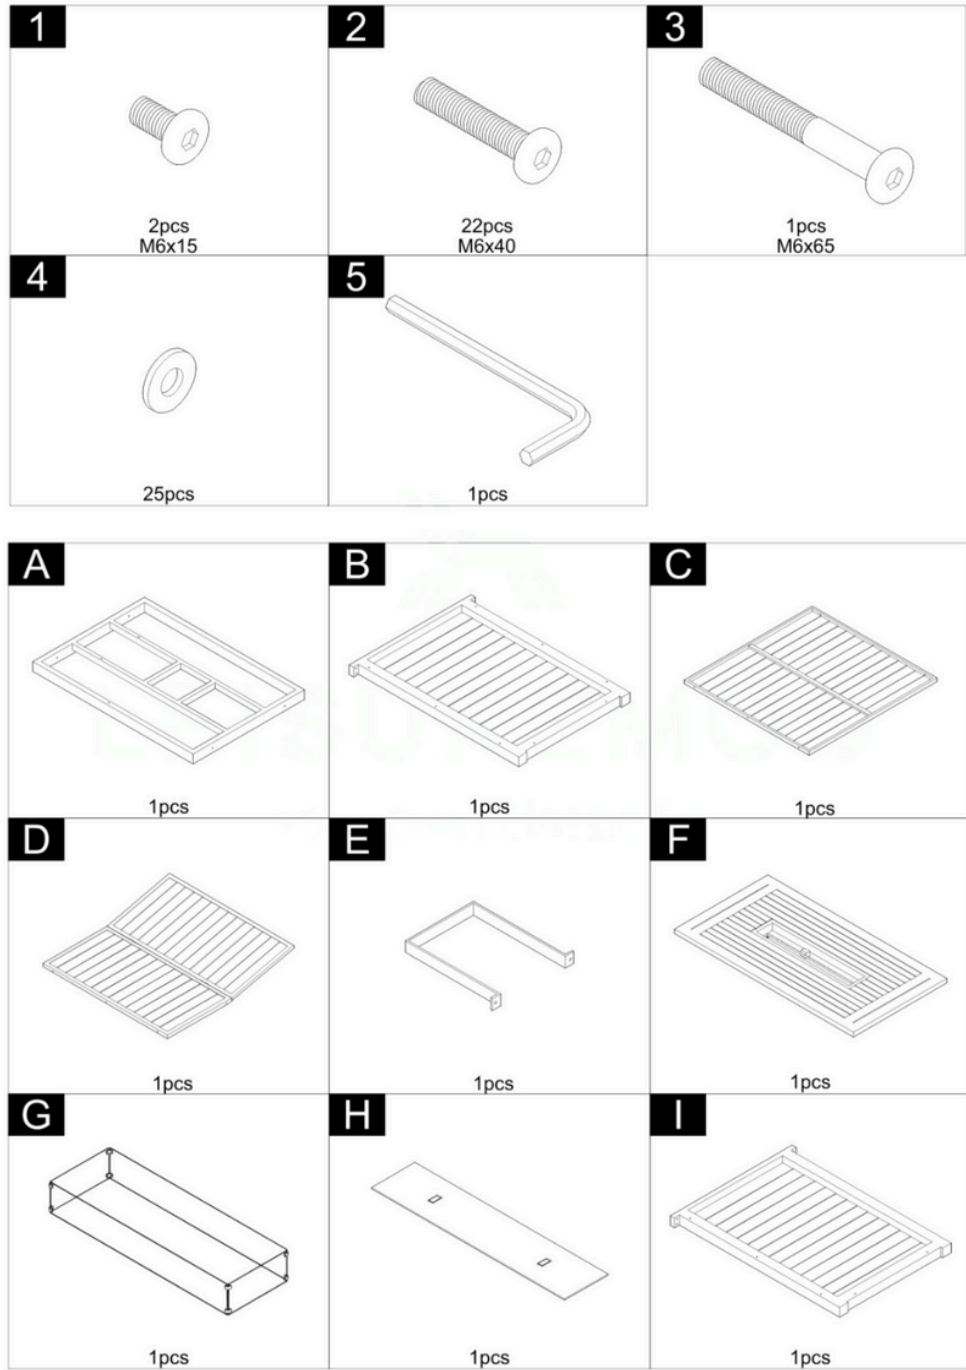

PARTS CHECKLIST

LeisureMod

Phone: (201) 429-7715

Email: Info@LeisureMod.com

CBF68BL CB40

ASSEMBLY INSTRUCTIONS & DIMESNIION

LEISUREMOD
YOUR OWN CLASSIC™

LeisureMod